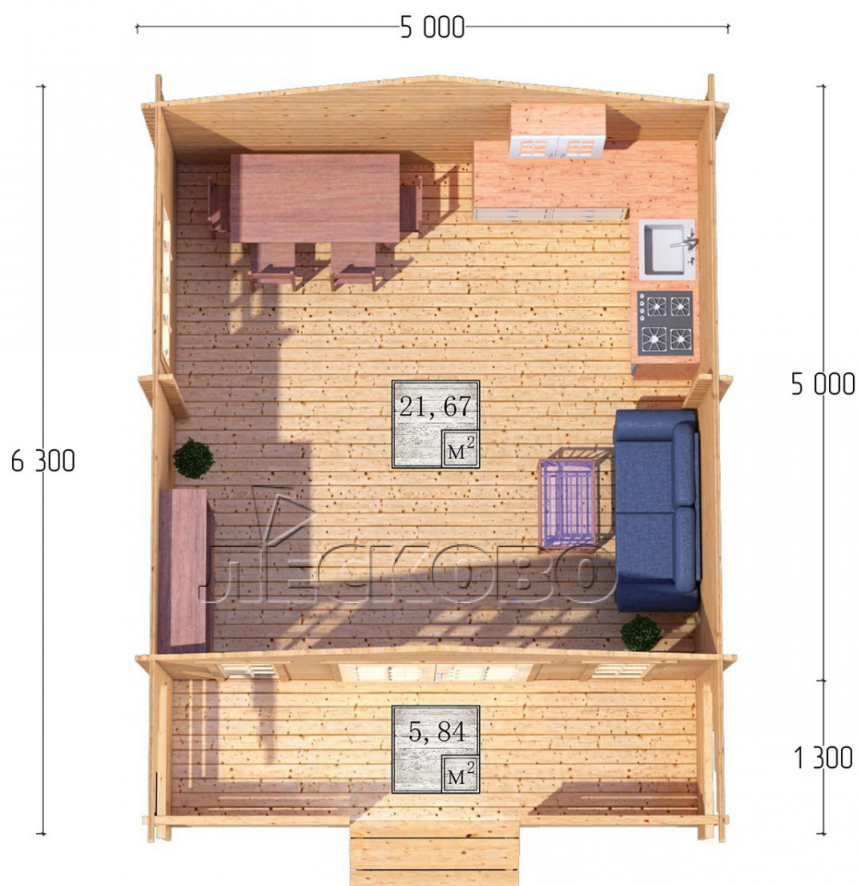

## Дачный дом серия "ДСК" 5×5 с навесом 1,5м. и крыльцом 1,3м.

Размеры проекта

5 × 5 / 28.2 м<sup>2</sup>

Цена

**450 523 ₹**

Брус

45 мм

65 мм  
+ 90 927 ₹

# Разрез

# Полный домокомплект

- Стеновой комплект: мини-брус камерной сушки 45мм с чашами под проект. Материал дерева — ель, сосна (ГОСТ 8486). Влажность 12-14%. Высота стен 2,16 м.;
- Лаги, нижняя обвязка: доска 45×145 мм. камерной сушки 10-12%;
- Полы: половая доска 35 мм., камерной сушки;
- Потолок: имитация бруса 20×135 мм., камерной сушки;
- Деревянные окна, стекло 4 мм., одинарные. Обработка бесцветным антисептиком. Фурнитура;