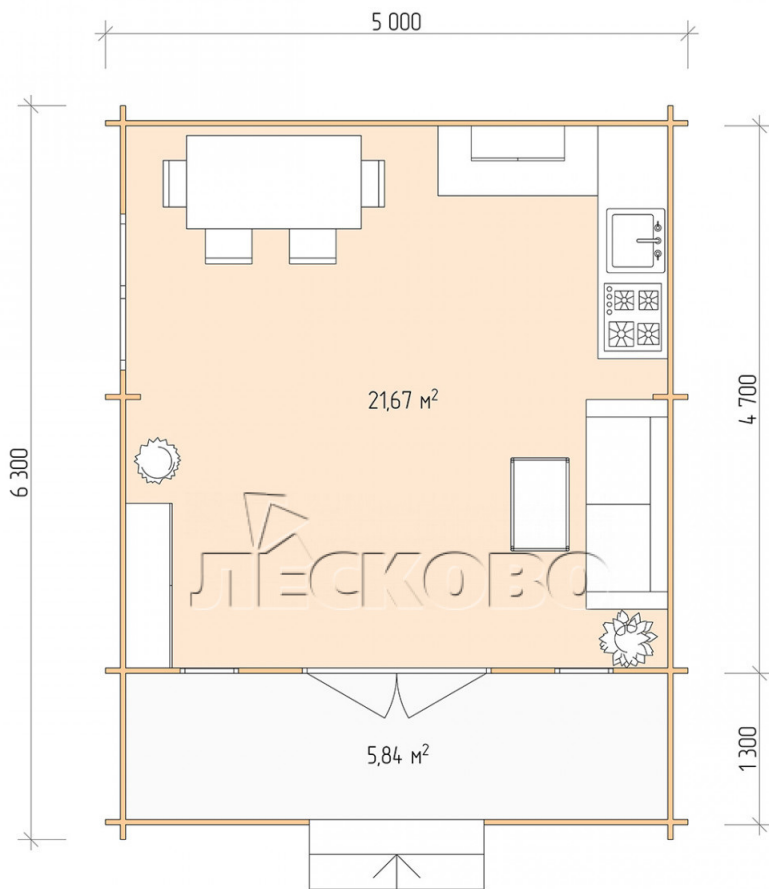

## Дачный дом серия "ДСК" 5×5 с навесом 1,5м. и крыльцом 1,3м.

Размеры проекта

5 × 5 / 28.2 м<sup>2</sup>

Цена

**450 523 ₹**

Брус

45 мм

65 мм  
+ 90 927 ₹

# Разрез

# Полный домокомплект

- Стеновой комплект: мини-брус камерной сушки 45мм с чашами под проект. Материал дерева — ель, сосна (ГОСТ 8486). Влажность 12-14%. Высота стен 2,16 м.;
- Лаги, нижняя обвязка: доска 45×145 мм. камерной сушки 10-12%;
- Полы: половая доска 35 мм., камерной сушки;
- Потолок: имитация бруса 20×135 мм., камерной сушки;
- Деревянные окна, стекло 4 мм., одинарные. Обработка бесцветным антисептиком. Фурнитура;