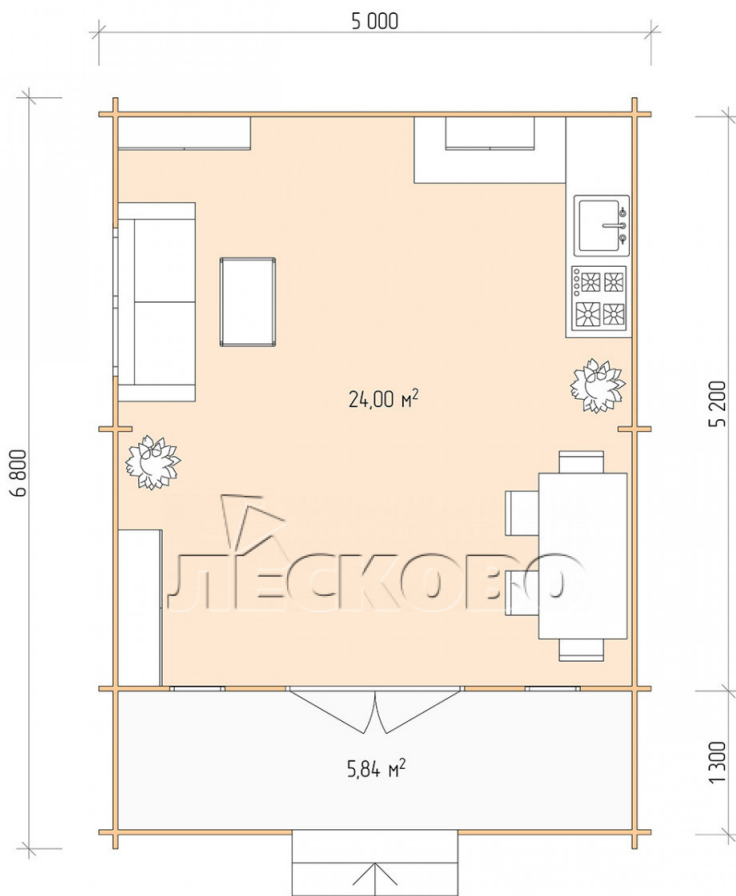

## Дачный дом серия "ДСК" 5×5.5 с навесом 1,5м. и крыльцом 1,3м.

Размеры проекта

5 × 5.5 / 30.6 м<sup>2</sup>

Цена

**470 336 ₹**

Брус

45 мм

65 мм  
+ 95 874 ₹

# Разрез

# Полный домокомплект

- Стеновой комплект: мини-брус камерной сушки 45мм с чашами под проект. Материал дерева — ель, сосна (ГОСТ 8486). Влажность 12-14%. Высота стен 2,16 м.;
- Лаги, нижняя обвязка: доска 45×145 мм. камерной сушки 10-12%;
- Полы: половая доска 35 мм., камерной сушки;
- Потолок: имитация бруса 20×135 мм., камерной сушки;
- Деревянные окна, стекло 4 мм., одинарные. Обработка бесцветным антисептиком. Фурнитура;