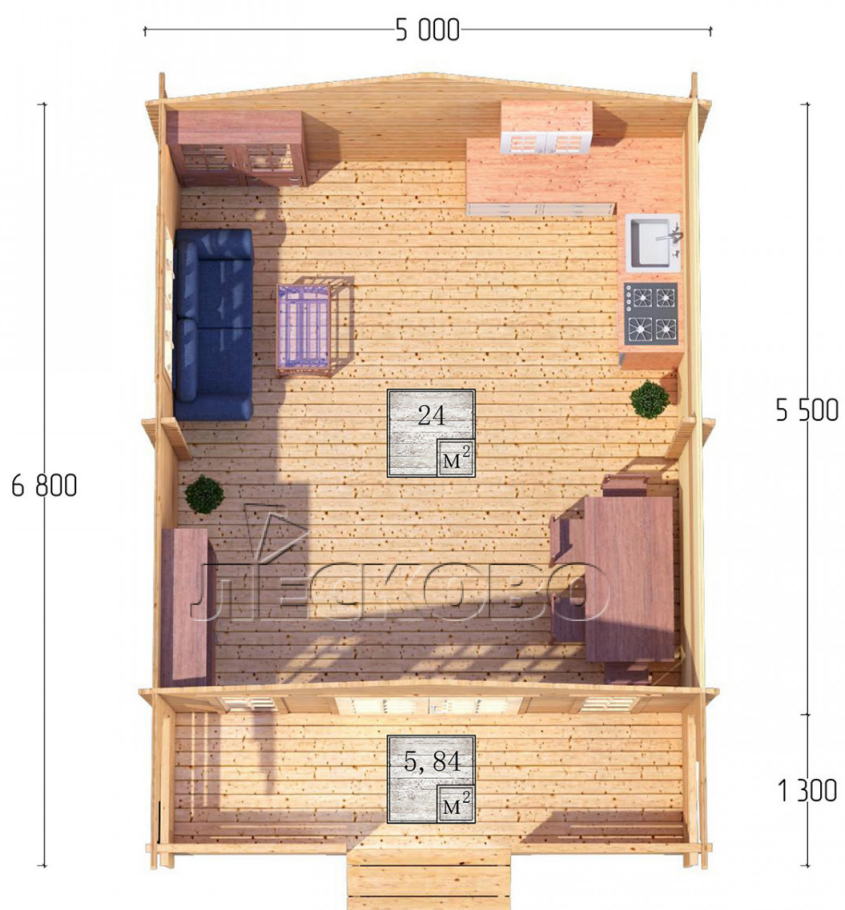

Планировка проекта