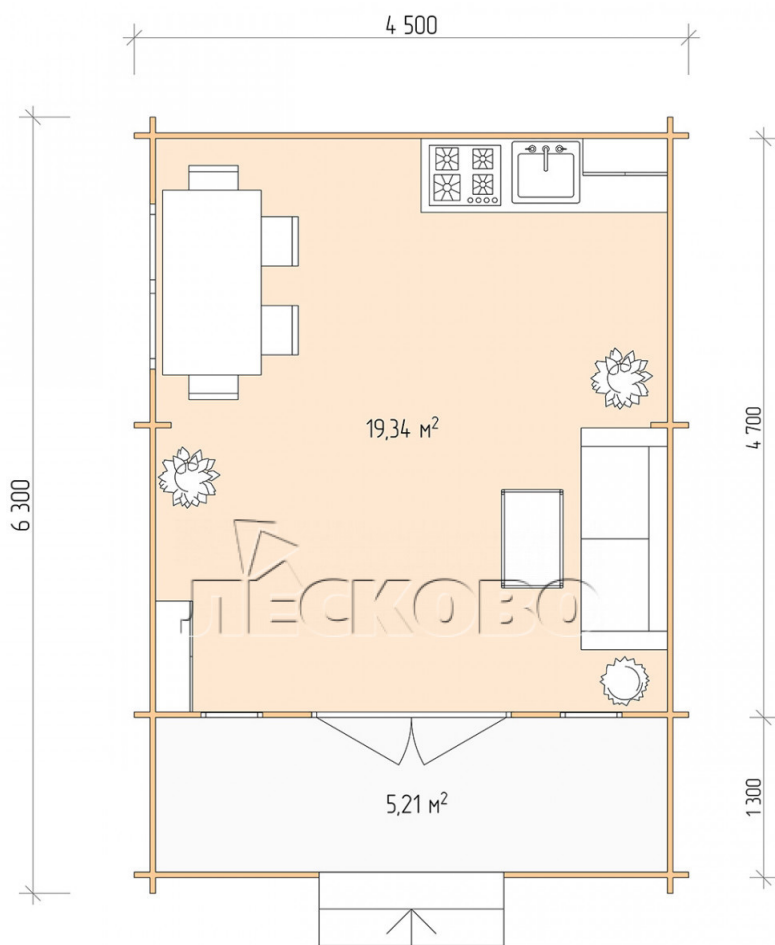

## Дачный дом серия "ДСК" 4.5×5 с навесом 1,5м. и крыльцом 1,3м.

Размеры проекта

4.5 × 5 / 25.2 м<sup>2</sup>

Цена

**410 848 ₹**

Брус

45 мм

65 мм  
+ 79 732 ₹

# Разрез

# Полный домокомплект

- Стеновой комплект: мини-брус камерной сушки 45мм с чашами под проект. Материал дерева — ель, сосна (ГОСТ 8486). Влажность 12-14%. Высота стен 2,16 м.;
- Лаги, нижняя обвязка: доска 45×145 мм. камерной сушки 10-12%;
- Полы: половая доска 35 мм., камерной сушки;
- Потолок: имитация бруса 20×135 мм., камерной сушки;
- Деревянные окна, стекло 4 мм., одинарные. Обработка бесцветным антисептиком. Фурнитура;