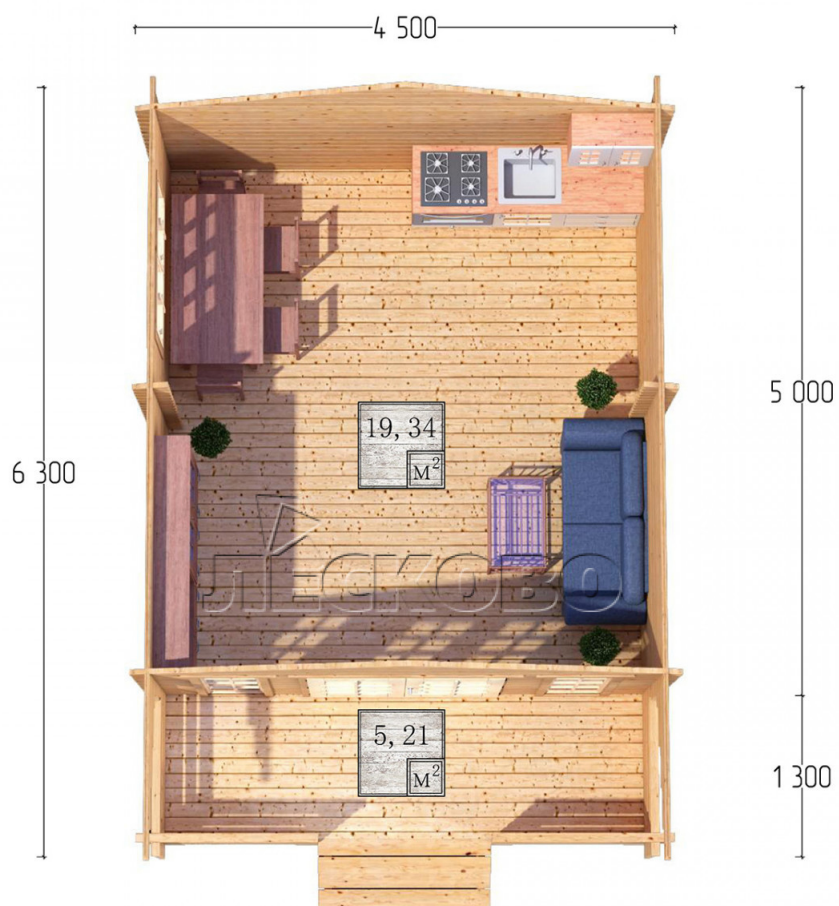

## Дачный дом серия "ДСК" 4.5×5 с навесом 1,5м. и крыльцом 1,3м.

Размеры проекта

4.5 × 5 / 25.2 м<sup>2</sup>

Цена

**410 848 ₹**

Брус

45 мм

65 мм  
+ 79 732 ₹

# Разрез

# Полный домокомплект

- Стеновой комплект: мини-брус камерной сушки 45мм с чашами под проект. Материал дерева — ель, сосна (ГОСТ 8486). Влажность 12-14%. Высота стен 2,16 м.;
- Лаги, нижняя обвязка: доска 45×145 мм. камерной сушки 10-12%;
- Полы: половая доска 35 мм., камерной сушки;
- Потолок: имитация бруса 20×135 мм., камерной сушки;
- Деревянные окна, стекло 4 мм., одинарные. Обработка бесцветным антисептиком. Фурнитура;