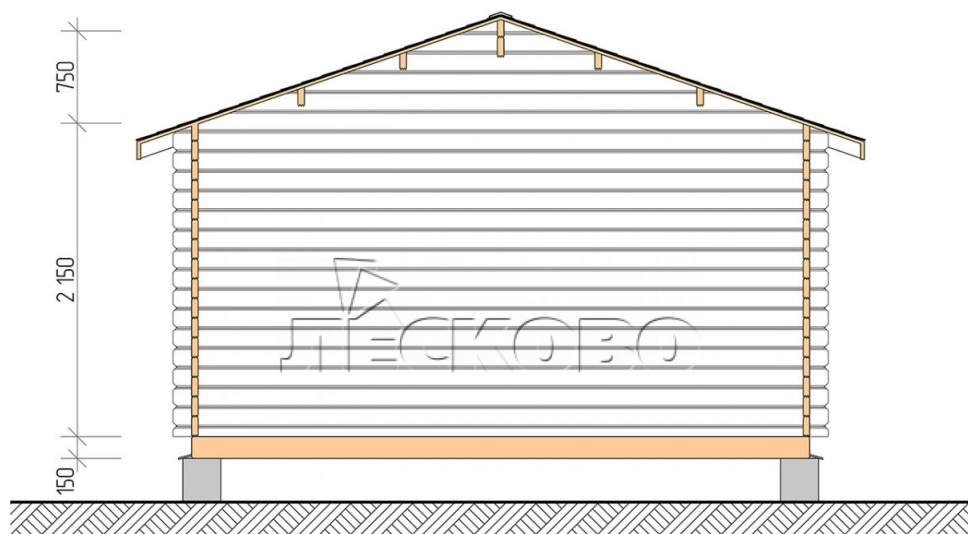

## Дачный дом серия "ДСК" 4.5×5.5 с навесом 1,5м. и крыльцом 1,3м.

Размеры проекта

4.5 × 5.5 / 27.3 м<sup>2</sup>

Цена

**435 390 ₹**

Брус

45 мм

65 мм  
+ 84 660 ₹

# Полный домокомплект

- Стеновой комплект: мини-брус камерной сушки 45мм с чашами под проект. Материал дерева — ель, сосна (ГОСТ 8486). Влажность 12-14%. Высота стен 2,16 м.;
- Лаги, нижняя обвязка: доска 45×145 мм. камерной сушки 10-12%;
- Полы: половая доска 35 мм., камерной сушки;
- Потолок: имитация бруса 20×135 мм., камерной сушки;
- Деревянные окна, стекло 4 мм., одинарные. Обработка бесцветным антисептиком. Фурнитура;