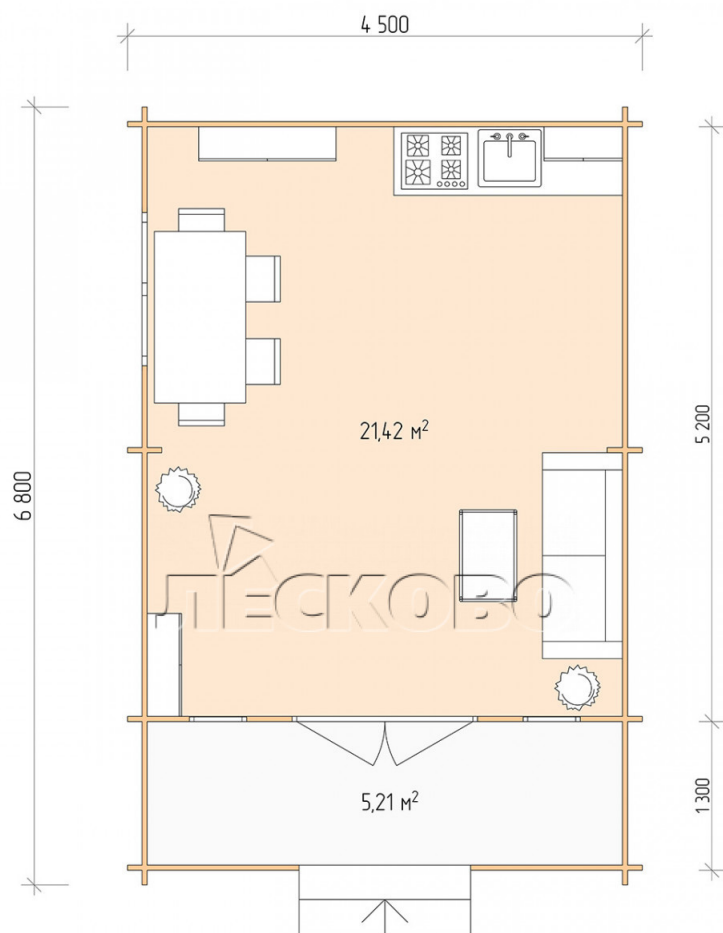

## Дачный дом серия "ДСК" 4.5×5.5 с навесом 1,5м. и крыльцом 1,3м.

Размеры проекта

4.5 × 5.5 / 27.3 м<sup>2</sup>

Цена

**435 390 ₹**

Брус

45 мм

65 мм  
+ 84 660 ₹

# Разрез

# Полный домокомплект

- Стеновой комплект: мини-брус камерной сушки 45мм с чашами под проект. Материал дерева — ель, сосна (ГОСТ 8486). Влажность 12-14%. Высота стен 2,16 м.;
- Лаги, нижняя обвязка: доска 45×145 мм. камерной сушки 10-12%;
- Полы: половая доска 35 мм., камерной сушки;
- Потолок: имитация бруса 20×135 мм., камерной сушки;
- Деревянные окна, стекло 4 мм., одинарные. Обработка бесцветным антисептиком. Фурнитура;