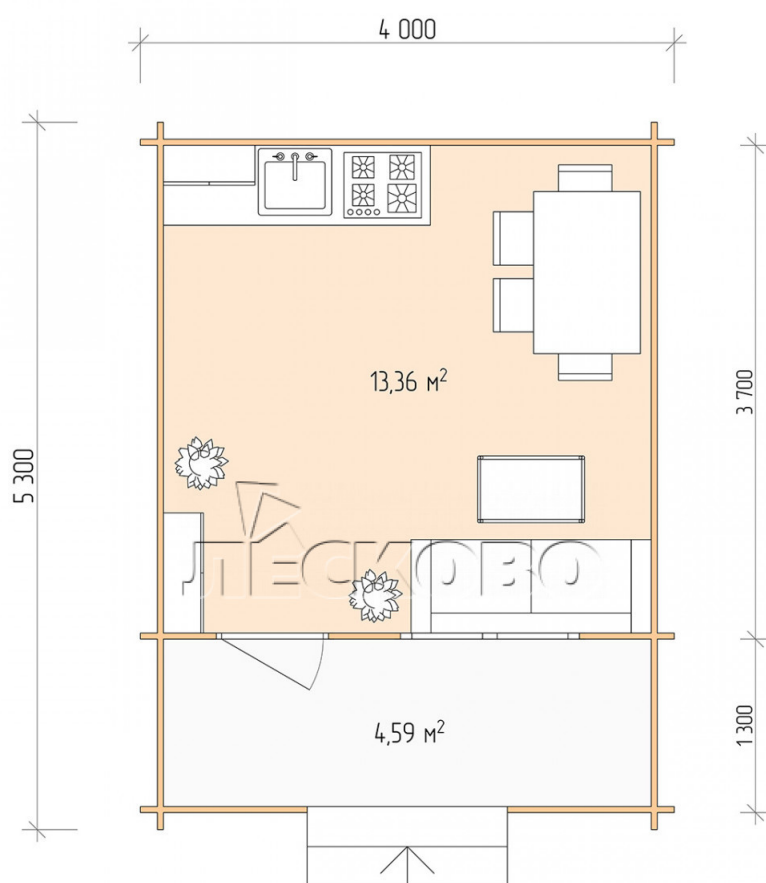

## Дачный дом серия "ДСК" 4×4 с навесом 1,5м. и крыльцом 1,3м.

Размеры проекта

4 × 4 / 18.5 м<sup>2</sup>

Цена

**306 753 ₹**

Брус

45 мм

65 мм  
+ 67 878 ₹

# Разрез

# Полный домокомплект

- Стеновой комплект: мини-брус камерной сушки 45мм с чашами под проект. Материал дерева — ель, сосна (ГОСТ 8486). Влажность 12-14%. Высота стен 2,16 м.;
- Лаги, нижняя обвязка: доска 45×145 мм. камерной сушки 10-12%;
- Полы: половая доска 35 мм., камерной сушки;
- Потолок: имитация бруса 20×135 мм., камерной сушки;
- Деревянные окна, стекло 4 мм., одинарные. Обработка бесцветным антисептиком. Фурнитура;