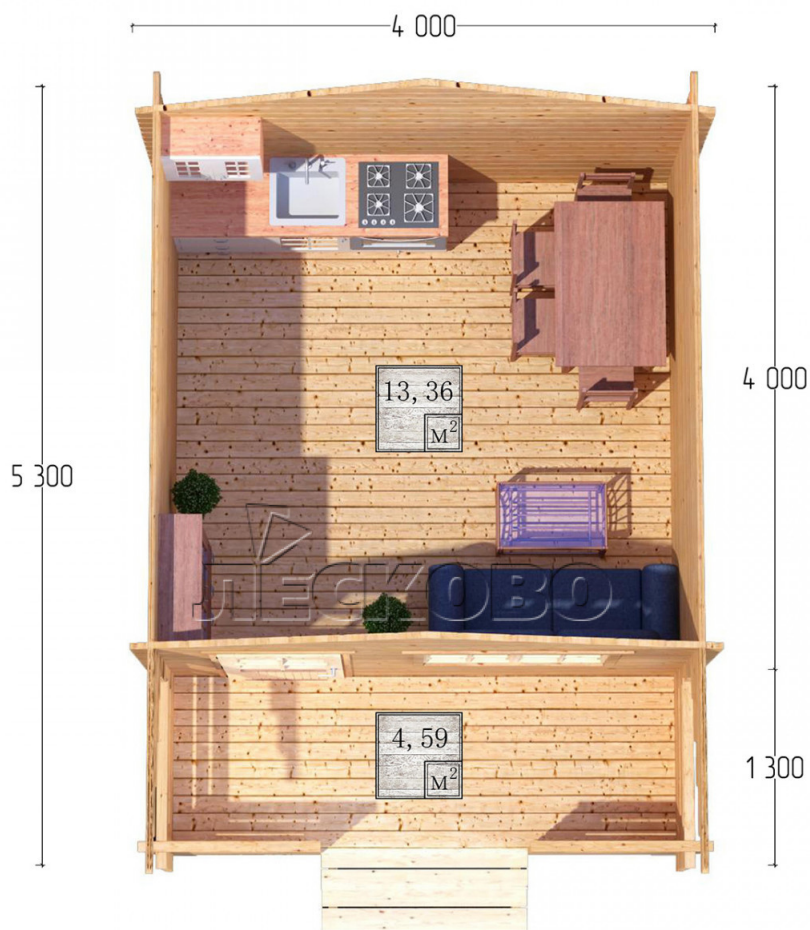

## Дачный дом серия "ДСК" 4×4 с навесом 1,5м. и крыльцом 1,3м.

Размеры проекта

4 × 4 / 18.5 м<sup>2</sup>

Цена

**306 753 ₹**

Брус

45 мм

65 мм  
+ 67 878 ₹

# Разрез

# Полный домокомплект

- Стеновой комплект: мини-брус камерной сушки 45мм с чашами под проект. Материал дерева — ель, сосна (ГОСТ 8486). Влажность 12-14%. Высота стен 2,16 м.;
- Лаги, нижняя обвязка: доска 45×145 мм. камерной сушки 10-12%;
- Полы: половая доска 35 мм., камерной сушки;
- Потолок: имитация бруса 20×135 мм., камерной сушки;
- Деревянные окна, стекло 4 мм., одинарные. Обработка бесцветным антисептиком. Фурнитура;