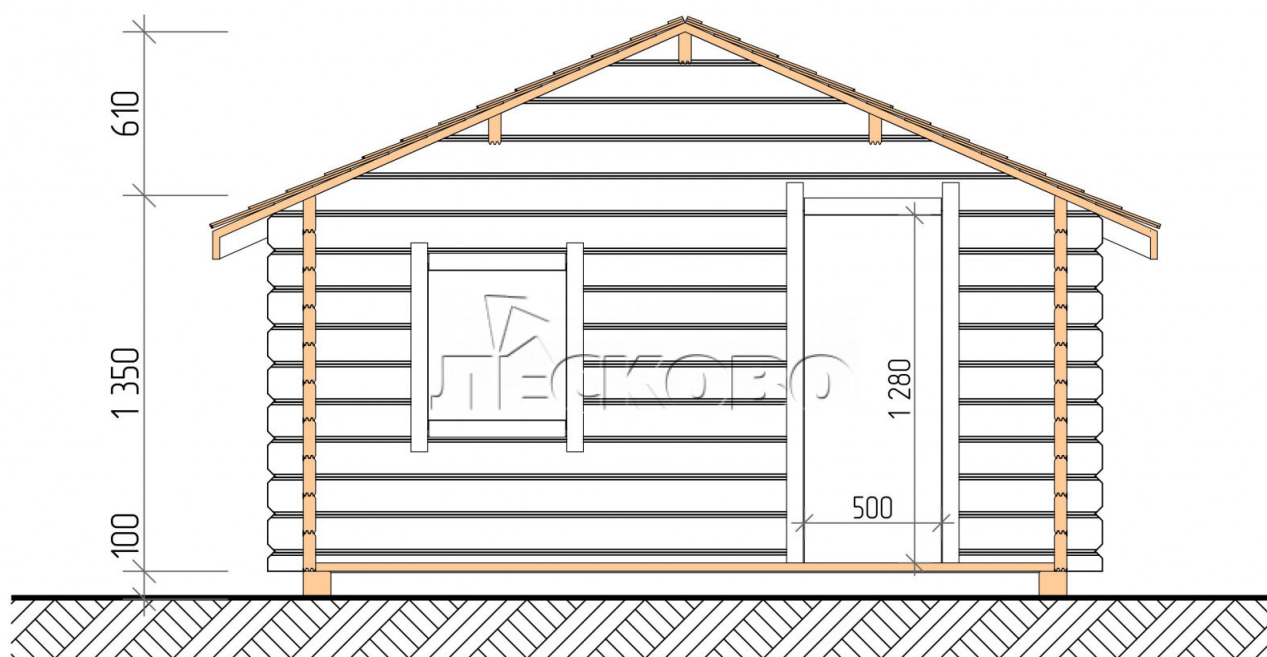

## Детский домик серия "ДД" 3×2

Размеры проекта

3 × 2 / 4.6 м<sup>2</sup>

Цена

**85 396 ₺**

## Разрез

### Комплектация «Домокомплект»

- Стеновой комплект: мини-брус камерной сушки 45мм с чашами под проект. Материал

дерева — ель, сосна (ГОСТ 8486). Влажность 12-14%. Высота стен 1,35 м;

- Лаги, нижняя обвязка: доска 45×145 мм камерной сушки 10-12%;
- Полы: половая доска 35 мм, камерной сушки;
- Потолок: имитация бруса 20×135 мм, камерной сушки;
- Наличники: сухая строганная доска 20×100 мм;
- Кровля: битумная черепица «Шинглас»;