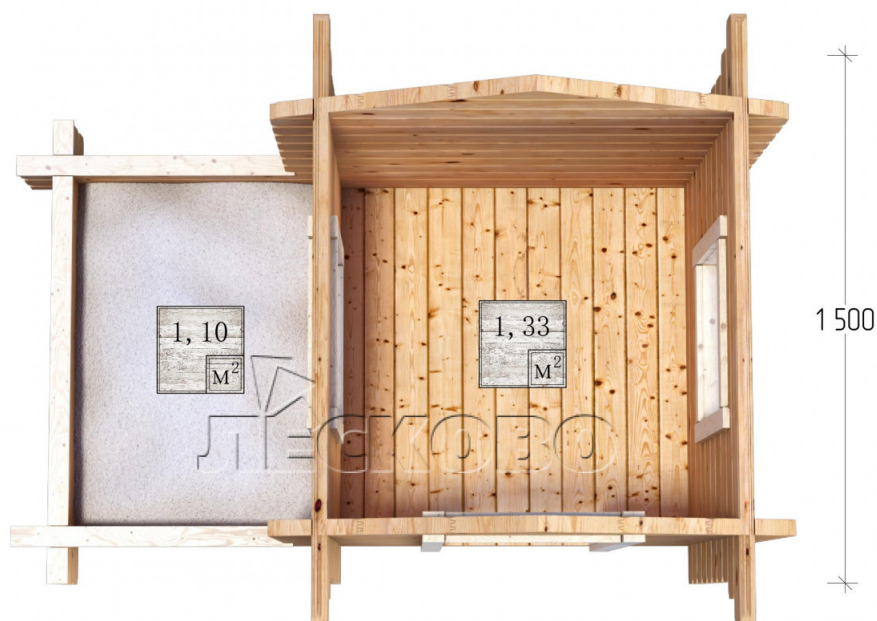

Планировка проекта

1 000 1 500

2 500