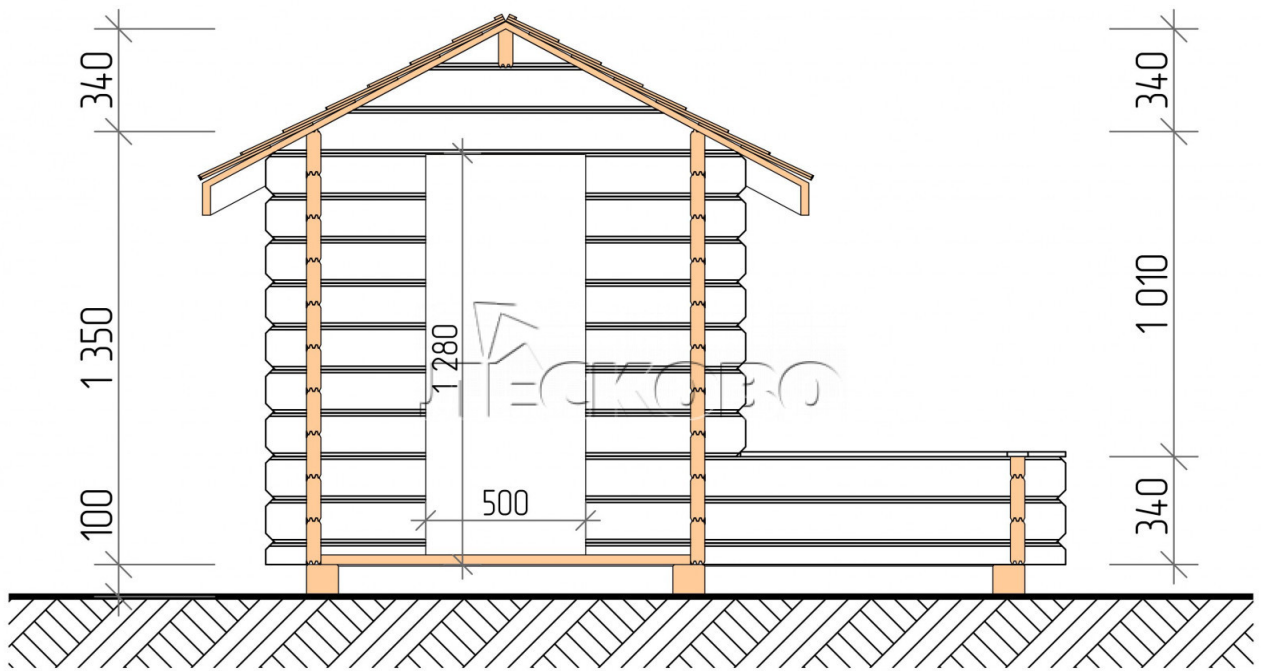

# Разрез

## Комплектация «Домокомплект»

- Стеновой комплект: мини-брус камерной сушки 45мм с чашами под проект. Материал

дерева — ель, сосна (ГОСТ 8486). Влажность 12-14%. Высота стен 1,35 м;

- Лаги, нижняя обвязка: доска 45×145 мм камерной сушки 10-12%;
- Полы: половая доска 35 мм, камерной сушки;
- Потолок: имитация бруса 20×135 мм, камерной сушки;
- Наличники: сухая строганная доска 20×100 мм;
- Кровля: битумная черепица «Шинглас»;